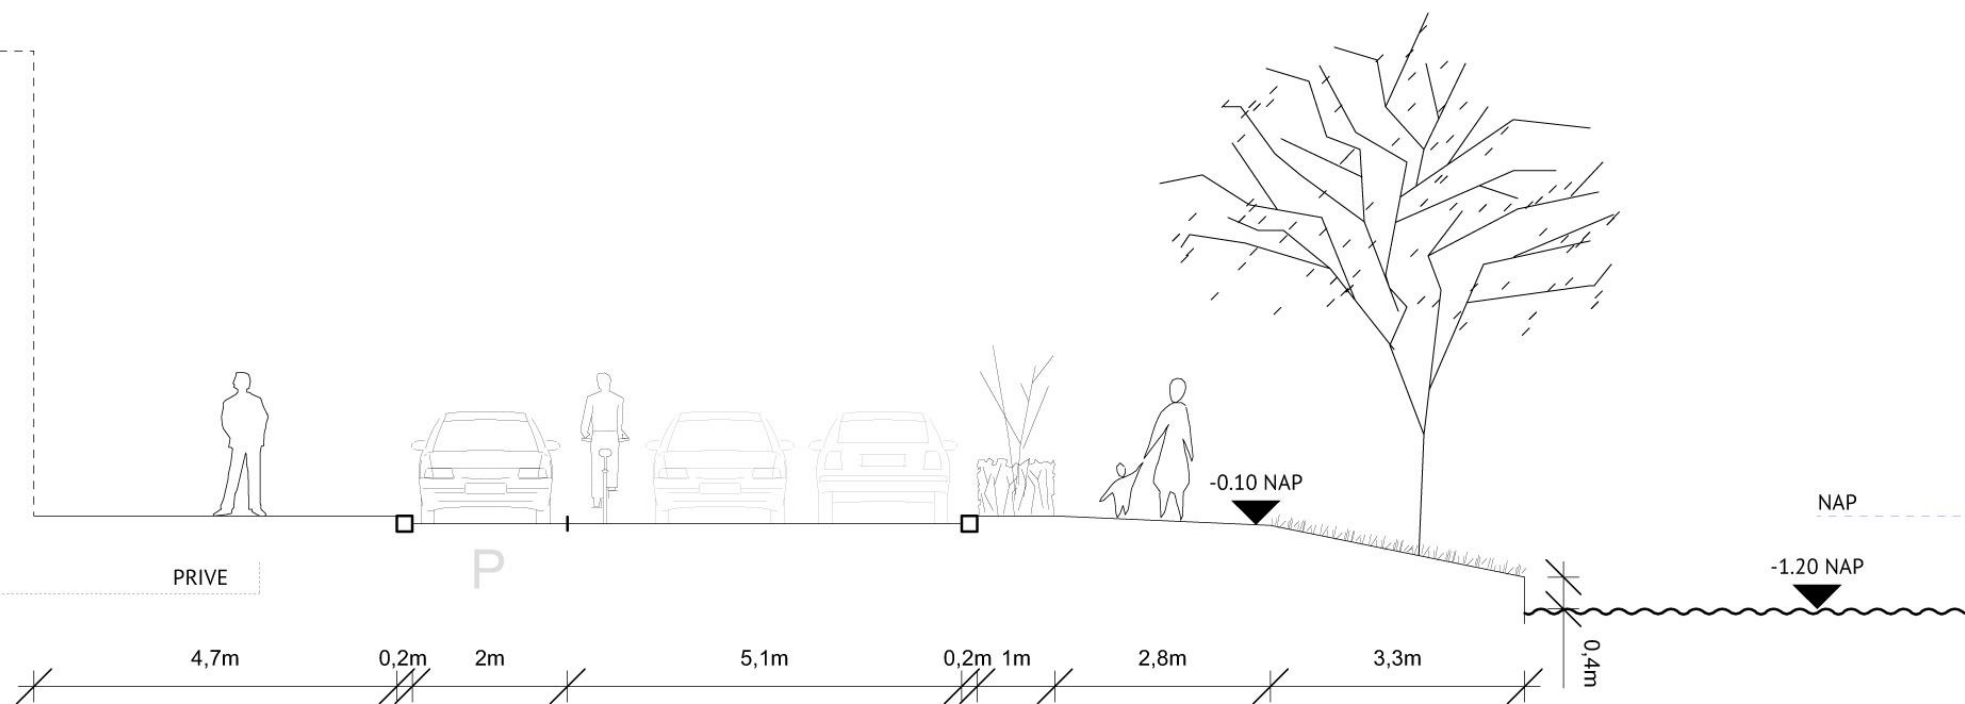

Herinrichting Molenweg – Boterdiep ZZ Bedum

Steiger volledige lengte

**Meerdere “korte”
steigers**

Plankaart; Inrichting Molenweg - Boterdiep Zz

Doorsnede thv recreatieplek

26,3m

Bushalte

Doorsnede Molenweg Oost

19,2m

PRIVE

P

-0.10 NAP

NAP

-1.20 NAP

4,7m

0,2m

2m

5,1m

0,2m

1m

2,8m

3,3m

0,4m

Doorsnede Boterdiep Zz (parkeren)