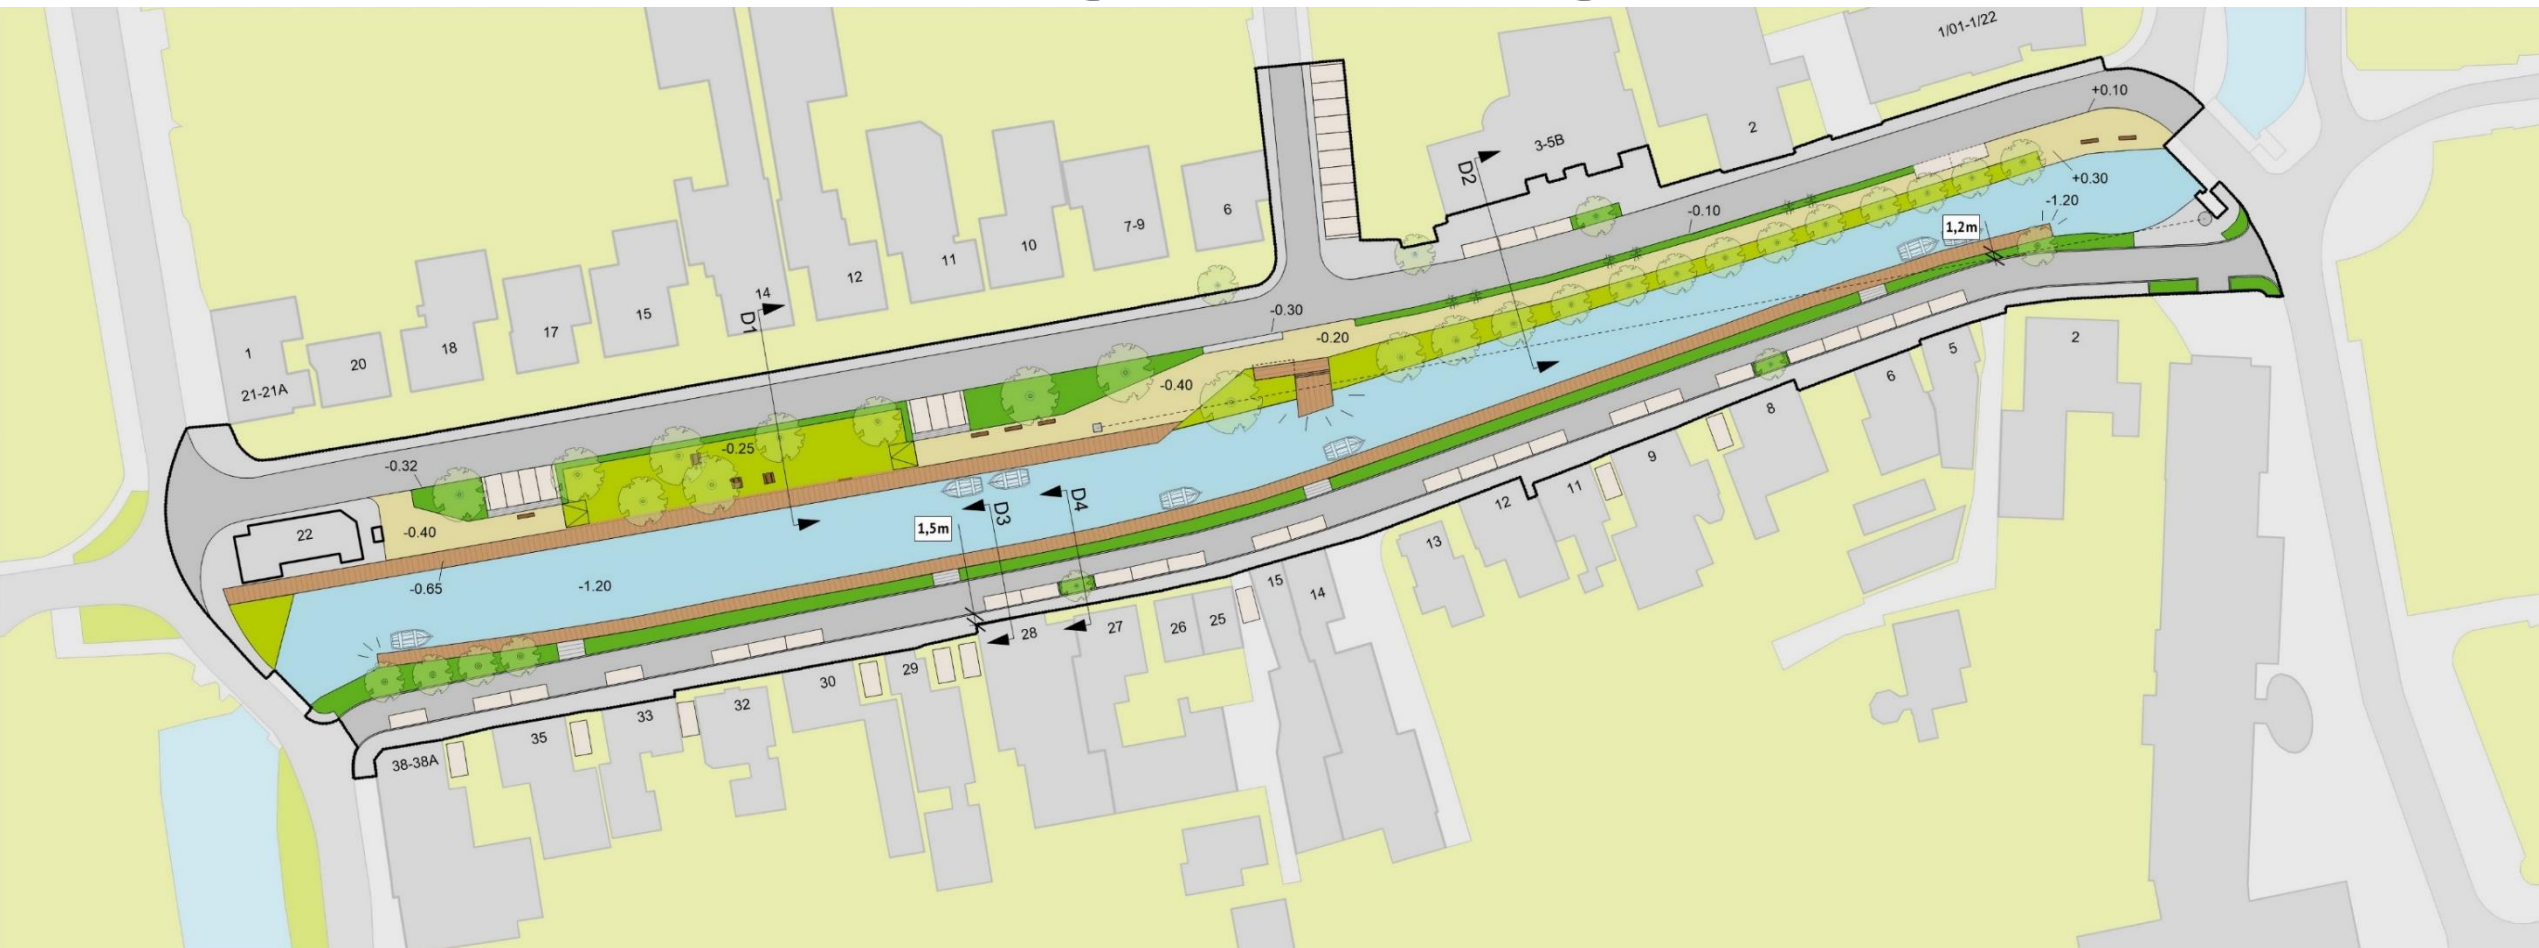

Herinrichting Molenweg – Boterdiep ZZ Bedum

Steiger volledige lengte

**Meerdere “korte”
steigers**

Plankaart; Inrichting Molenweg - Boterdiep Zz

Doorsnede thv recreatieplek

26,3m

Bushalte

Doorsnede Molenweg Oost

19,2m

PRIVE

P

-0.10 NAP

NAP

-1.20 NAP

4,7m

0,2m

2m

5,1m

0,2m

1m

2,8m

3,3m

0,4m

Doorsnede Boterdiep Zz (parkeren)