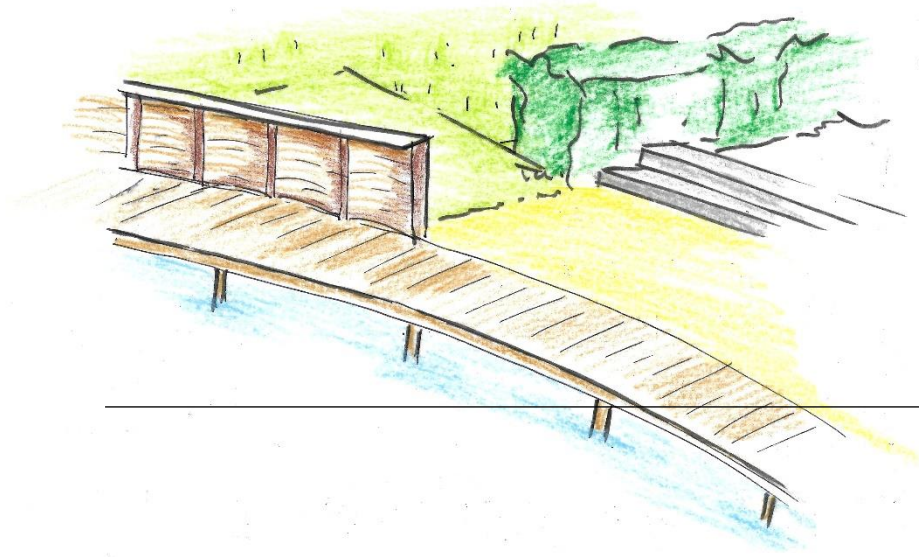

Herinrichting Molenweg – Boterdiep ZZ Bedum

Steiger volledige lengte

**Meerdere “korte”
steigers**

Plankaart; Inrichting Molenweg - Boterdiep Zz

Doorsnede thv recreatieplek

26,3m

Bushalte

Doorsnede Molenweg Oost

2m

5,1m

0,2m

1m

2,8m

3,3m

0,4m

Doorsnede Boterdiep Zz (parkeren)