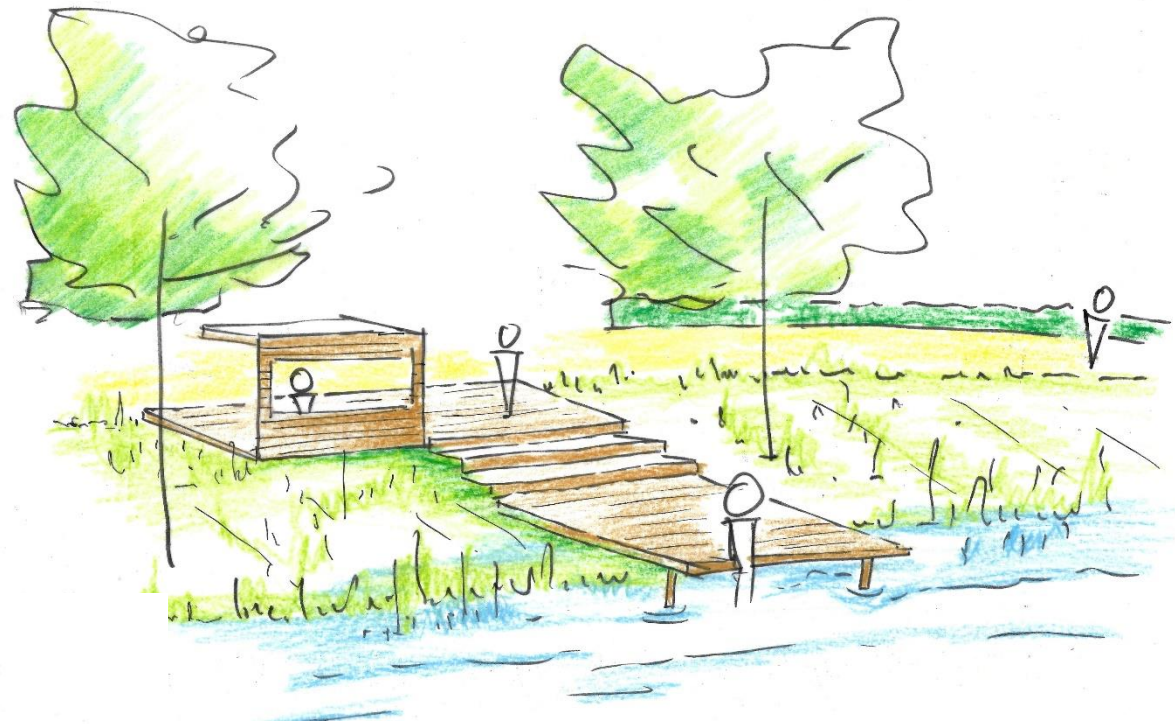

Herinrichting Molenweg – Boterdiep ZZ Bedum

Steiger volledige lengte

**Meerdere “korte”
steigers**

Plankaart; Inrichting Molenweg - Boterdiep Zz

Doorsnede thv recreatieplek

26,3m

Bushalte

Doorsnede Molenweg Oost